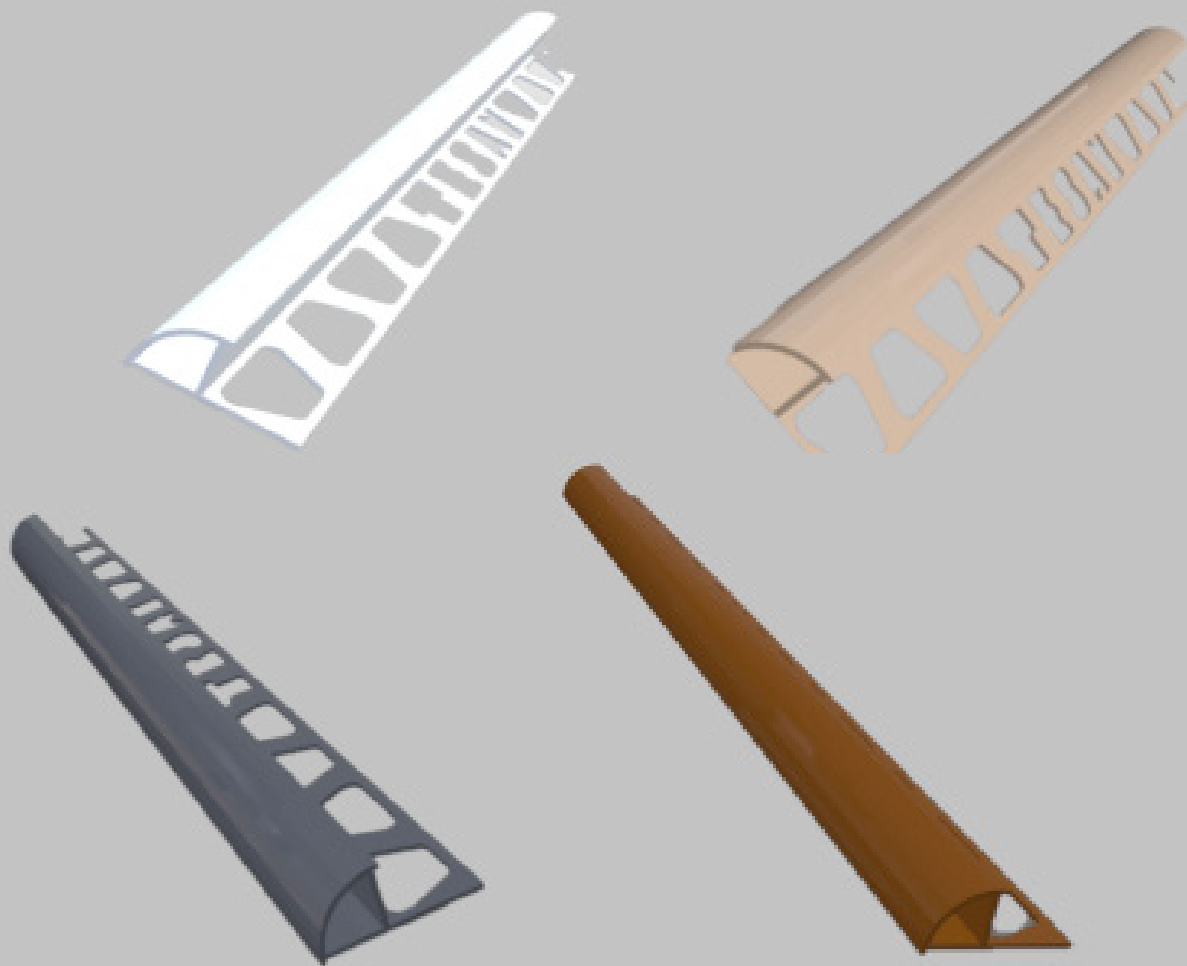

ŠIFRA	NAZIV	CIJENA
ALU01/6	Alu kupaonski profil 6 mm/300 cm	1,20 KM

ŠIFRA	NAZIV	CIJENA
PVC01/10	PVC završna zaobljena bijela lajsna 10 mm/270 cm	1,20 KM
PVC02/10	PVC završna zaobljena bež lajsna 10 mm/270 cm	1,20 KM
PVC03/10	PVC završna zaobljena siva lajsna 10 mm/270 cm	1,20 KM
PVC04/10	PVC završna zaobljena smeđa lajsna 10 mm/270 cm	1,20 KM