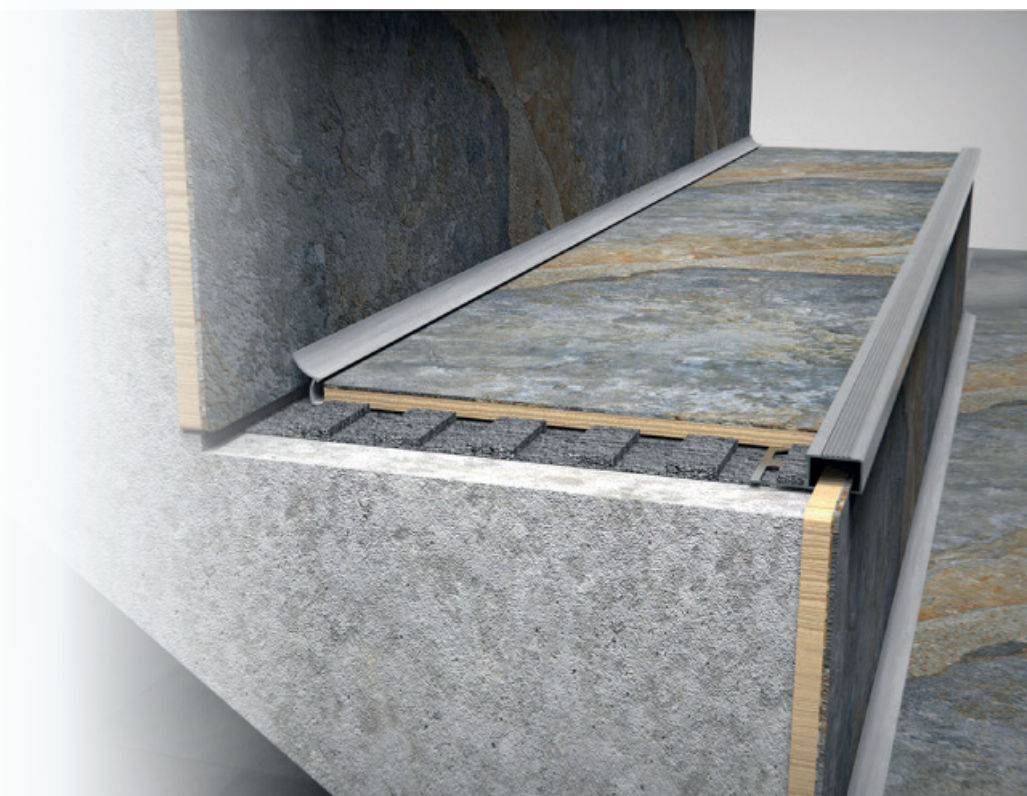

ŠIFRA	NAZIV	CIJENA
SM01/10	Eco alu završna zaobljena lajsna 10 mm/270 cm	3,95 KM

ŠIFRA	NAZIV	CIJENA
SM02/8	Alu završna ravna lajsna 8 mm/270 cm	4,45 KM
SM03/10	Alu završna ravna lajsna 10 mm/270 cm	5,15 KM
SM04/12	Alu završna ravna lajsna 12 mm/270 cm	5,95 KM

ŠIFRA	NAZIV	CIJENA
SM05/10	Alu unutrašnja lajsna 10 mm/270 cm	5,60 KM

ŠIFRA	NAZIV	CIJENA
SM06/10	Alu zaobljena lajsna za stepenice 10 mm/250 cm	6,95 KM